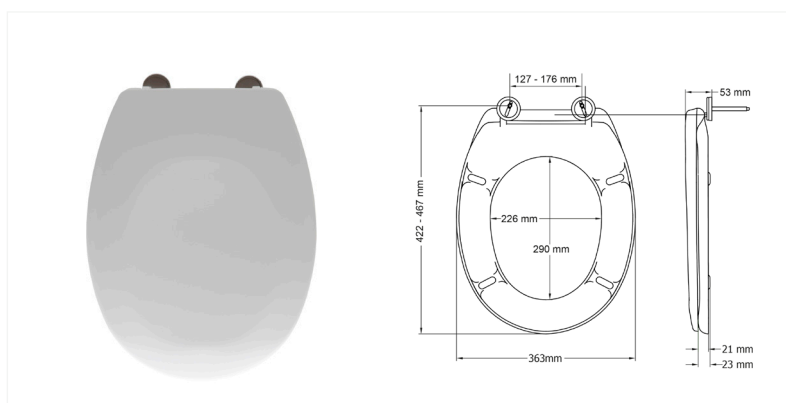

Passend für
Duravit: No1, Hornberg - Geberit: Renovai, 4U(S)
iCon, Flow, Mango - Ideal Standard: Connect,
Washpoint - Laufen: Pro compact, Living - V&B: O
novo, Vicare, Grangracia, Omnia - Vitra: S50 - Grohe:
Bau *