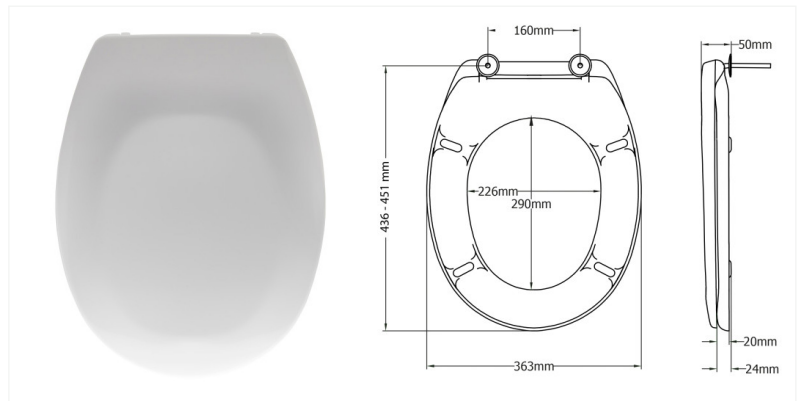

AVERSA ULTRA-FIX 2201STXU000

mit patentierter BEMIS Ultra-Fix® Befestigung

- WC-Sitz aus Duroplast, Farbe: weiß
- Sandwich-Style in Standard-Form
- Edelstahl-Scharniere, feste Breite von 155 mm, zur Befestigung von unten mit Ultra-Fix®
- 4 Ring- und 2 Deckelpuffer
- Maximale Gewichtsbelastung: 150 kg