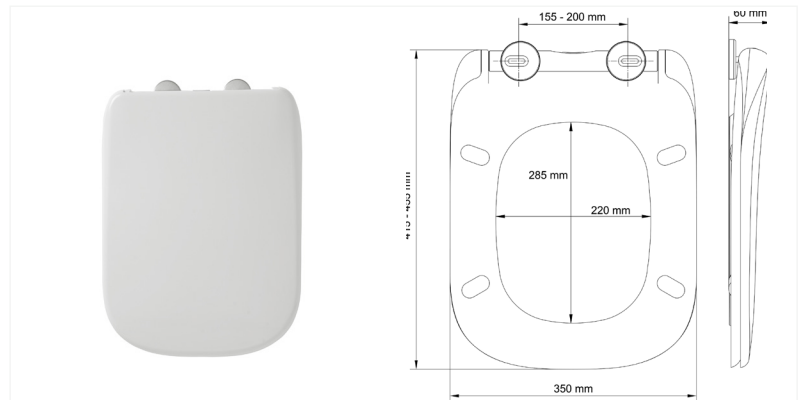

TERAMO 2400CL000

- mit Absenkautomatik
- abnehmbar mittels Back Push Button
- WC-Sitz aus Duroplast, Farbe: weiß
- Wrap-over-Style in rechteckiger Form
- Edelstahl-Scharniere, verstellbar von 155-200 mm, zur Befestigung von oben
- 4 Ring- und 2 Deckelpuffer
- Maximale Gewichtsbelastung: 150 kg

Passend für
Duravit: D-Neo - Geberit: Renovai Plan, Renovai Rimfree, Smyle - Ideal Standard: i.life - Laufen: Lua, INO *