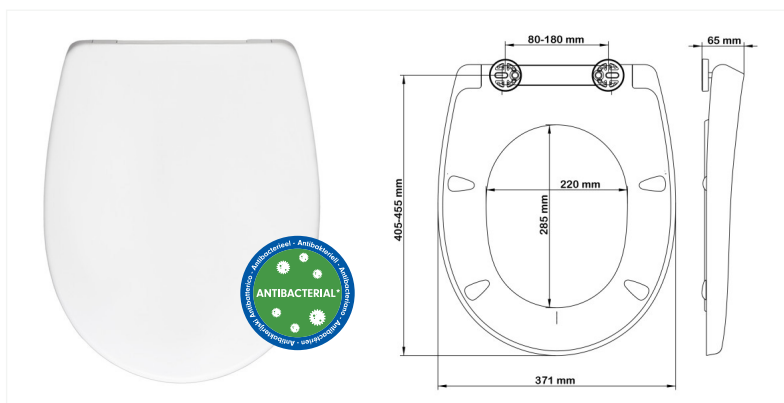

Passend für