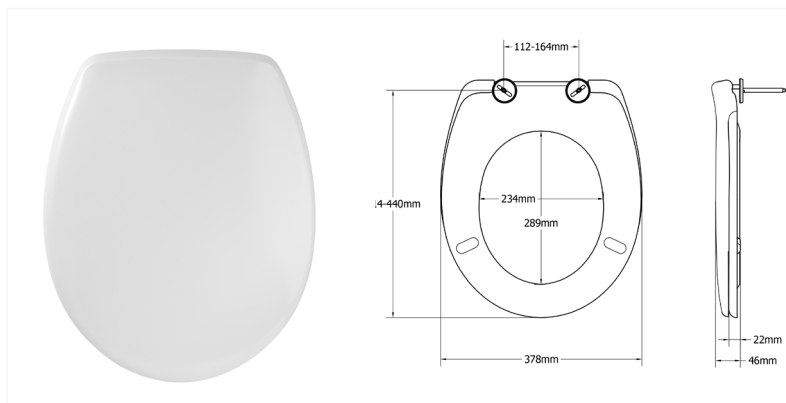

ESCLUSIVO RAPID ULTRA-FIX 2217STRU000

mit patentierter BEMIS Rapid Ultra-Fix® Befestigung

- WC-Sitz aus Duroplast, Farbe: weiß
- Sandwich-Style in Standard-Form
- Edelstahl-Scharniere, verstellbar von 112-164 mm, zur Befestigung von unten mit Rapid Ultra-Fix®
- 2 Ring- und 2 Deckelpuffer
- Maximale Gewichtsbelastung: 150 kg