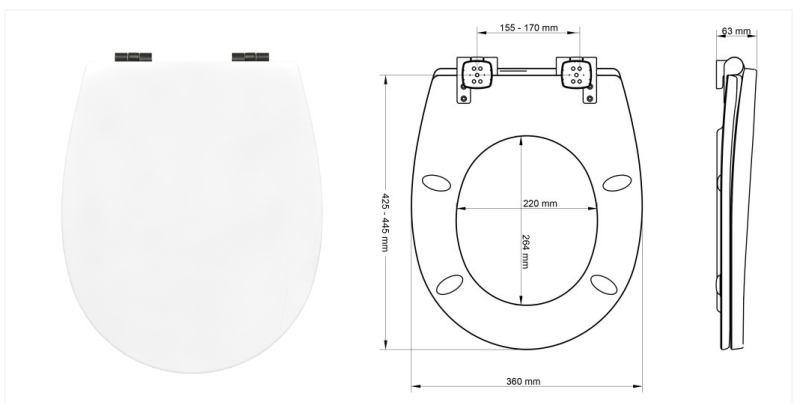

HUDSON ULTRA-FIX 4443QCLT000

mit patentierter BEMIS Ultra-Fix® Befestigung

- mit Absenkautomatik
- WC-Sitz aus Formholz, Farbe: weiß
- Sandwich-Style in Standard-Form
- verchromte Scharniere, verstellbar von 145-165 mm, zur Befestigung von unten mit Ultra-Fix®
- 4 Ring- und 2 Deckelpuffer
- Maximale Gewichtsbelastung: 150 kg
- Lackierung mit Farben auf Wasserbasis
- Gefertigt aus FSC-zertifiziertem Holz

Passend für

Duravit: No1 - Geberit: Renovai, 4U(S) iCon - Ideal
Standard: Eurovit, Washpoint - Laufen: Pro Compact,
Living - V&B: O novo, Vicare, Grangracia, Omnia Vita -
Vitra: S50 - Grohe: Bau *

Name	Artikelnummer	Farbe	Scharniere	EAN	Ringpuffer	Deckelpuffer	VE	Palette
Hudson Slow Close Ultra-Fix	4443QCLT000	weiß	verchromt, 145-165mm, Abs, Ultra-Fix, Bvu	5012799288069	2	2	5	90

HUDSON ULTRA-FIX - FSC® 4444QMLT000

mit patentierter BEMIS Ultra-Fix® Befestigung

- mit Absenkautomatik
- WC-Sitz aus Formholz, Farbe: mattweiß
- Sandwich-Style in Standard-Form
- mattschwarze Scharniere, verstellbar von 145-165 mm, zur Befestigung von unten mit Ultra-Fix®
- 4 Ring- und 2 Deckelpuffer
- Maximale Gewichtsbelastung: 150 kg
- Lackierung mit Farben auf Wasserbasis

Passend für

Duravit: No1 - Geberit: Renovai, 4U(S) iCon - Ideal
Standard: Eurovit, Washpoint - Laufen: Pro Compact,
Living - V&B: O novo, Vicare, Grangracia, Omnia Vita -
Vitra: S50 - Grohe: Bau *

Name	Artikelnummer	Farbe	Scharniere	EAN	Ring- puffer	Deckelpuffer	VE	Palette
Hudson Slow Close Ultra-Fix	4444QMLT000	weiß	Edelstahl/mattschwarz, 145-165mm, Abs, Ultra-Fix, Bvu	5012799288083	2	2	5	90