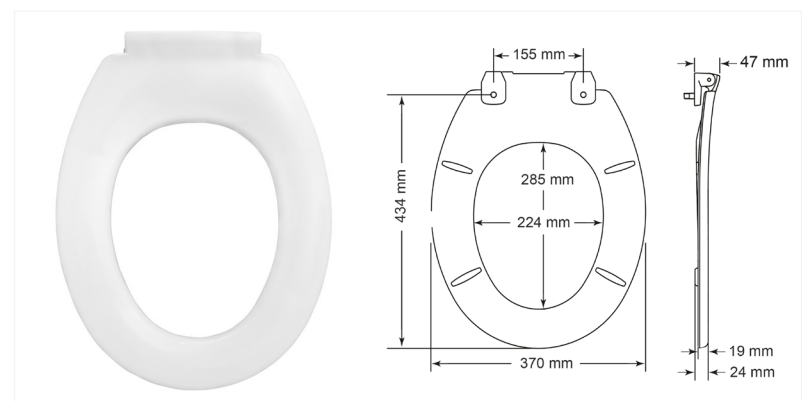

Passend für
Geberit: Renovai, 4U(S)iCon - Ideal Standard: Connect, Eurovit, Washpoint - Laufen: Pro Compact, Living - V&B: Avento, Vicare, Grangracia, Omnia Architectura, Omnia Classic - Grohe: Bau *