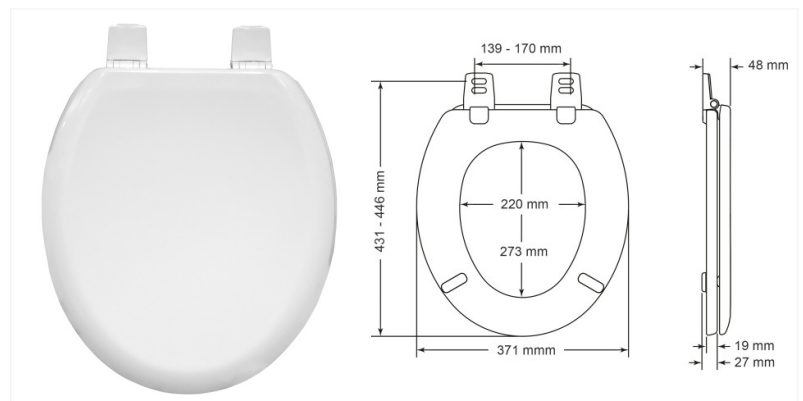

CHICAGO 5000AR000

- WC-Sitz aus Formholz, Farbe: weiß
- Sandwich-Style in Standard-Form
- Kunststoff-Scharniere, verstellbar von 139-170 mm, zur Befestigung von unten
- 2 Ring- und 2 Deckelpuffer
- Maximale Gewichtsbelastung: 150 kg
- Lackierung mit Farben auf Wasserbasis