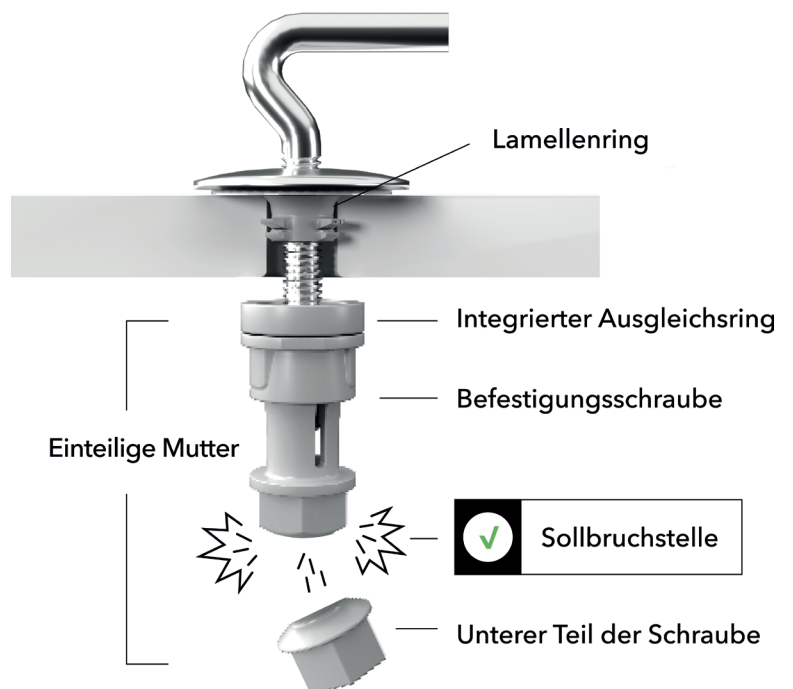

Sekundenschnelle Befestigungssysteme

BEMIS ULTRA-FIX® BEMIS RAPID ULTRA-FIX®

Der Zentrierring ist ein wesentliches Element unserer Befestigungssysteme. Er hält das Scharnier in der richtigen Position für die optimale Montage.

Durch das Anziehen der Befestigungsschraube mit dem richtigen Drehmoment von 5 Nm wird die vorinstallierte Unterlegscheibe (beweglicher Ring am oberen Ende des BEMIS Rapid Ultra-Fix® bzw. BEMIS Ultra-Fix® Befestigungssysteme) gegen die Keramik gedrückt und gleicht kleinere Unebenheiten in der Oberfläche der Keramik aus.

Beim Anziehen der Schraube bricht der untere Teil an der Sollbruchstelle bei Erreichen des optimalen Drehmoments ab. Hierdurch wird angezeigt, dass die Verschraubung fest genug ist, damit sich die Verbindung nicht mehr löst und gleichzeitig freigängig genug, um eine Quetschung der Unterlegscheibe oder der Dichtungen zu vermeiden.