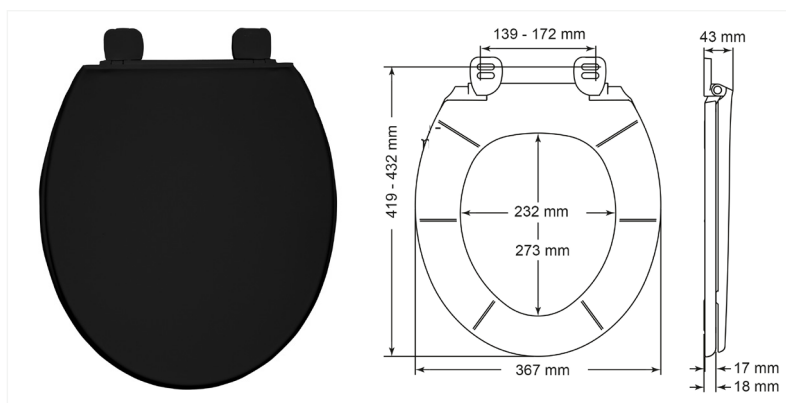

CHESTER ULTRA-FIX

7210ART000

mit patentierter BEMIS Ultra-Fix® Befestigung

- WC-Sitz aus Thermoplast, Farbe: weiß
- Sandwich-Style in Standard-Form
- Kunststoff-Scharniere, verstellbar von 139-172 mm, zur Befestigung von unten mit Ultra-Fix®
- 6 Ring- und 2 Deckelpuffer
- Maximale Gewichtsbelastung: 150 kg

Passend für

Duravit: No1, Hornberg - Geberit: Renovai, 4U(S)
iCon, Mango - Ideal Standard: Connect, Washpoint
- V&B: Avento, O novo, Vicare, Grangracia, Omnia -
Vitra: S50 - Grohe: Bau *

Name	Artikelnummer	Farbe	Scharniere	EAN	Ring-puffer	Deckel-puffer	VE	Palette
Chester Ultra-Fix	7210ART000	weiß	Kunststoff, 139-172 mm, Ultra-Fix, Bvu	5012799279241	6	2	5	120

KENT SCHWARZ ULTRA-FIX

108065047

mit patentierter BEMIS Ultra-Fix® Befestigung

- WC-Sitz aus Thermoplast, Farbe: schwarz
- Sandwich-Style in Standard-Form
- Kunststoff-Scharniere, verstellbar von 139-172 mm, zur Befestigung von unten mit Ultra-Fix®
- 6 Ring- und 2 Deckelpuffer
- Maximale Gewichtsbelastung: 150 kg

Passend für

Duravit: No1, Hornberg - Geberit: Renovai, 4U(S)
iCon, Mango - Ideal Standard: Connect, Washpoint
- V&B: Avento, O novo, Vicare, Grangracia, Omnia -
Vitra: S50 - Grohe: Bau *

Name	Artikelnummer	Farbe	Scharniere	EAN	Ring-puffer	Deckel-puffer	VE	Palette
Kent Ultra-Fix	108065047	schwarz	Kunststoff, 139-172mm, Ultra-Fix, Bvu	5012799286058	6	2	5	120