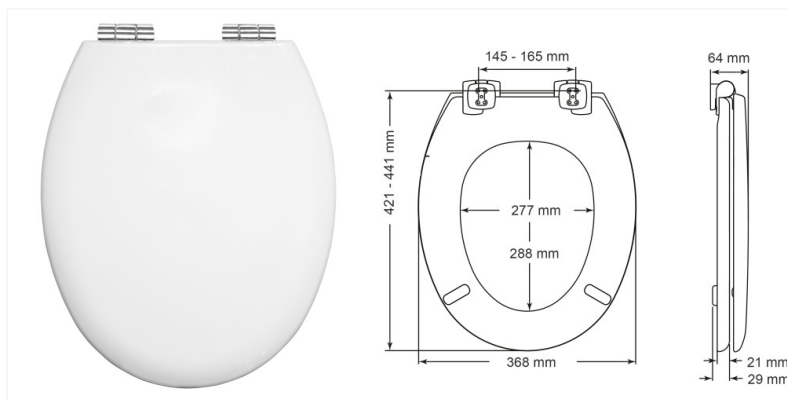

NEW YORK ULTRA-FIX 4100CLT000

mit patentierter BEMIS Ultra-Fix® Befestigung

- mit Absenkautomatik
- WC-Sitz aus Formholz, Farbe: weiß
- Sandwich-Style in Standard-Form
- verchromte Scharniere, verstellbar von 145-165 mm, zur Befestigung von unten mit Ultra-Fix®
- 2 Ring- und 2 Deckelpuffer
- Maximale Gewichtsbelastung: 150 kg
- Lackierung mit Farben auf Wasserbasis