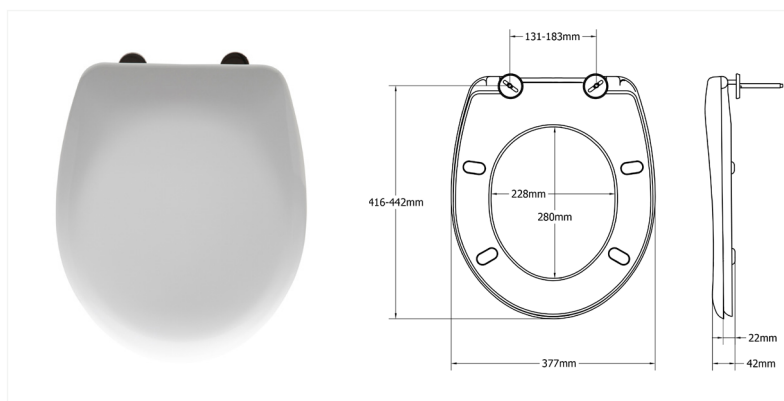

Passend für
Duravit: No1, Hornberg - Geberit: Renovai, 4U(S)
iCon, Mango - Ideal Standard: Washpoint - Laufen: Pro
compact, Living - V&B: O novo, Vicare, Grangarcia,
Omnia - Vitra: S50 - Grohe: Bau *