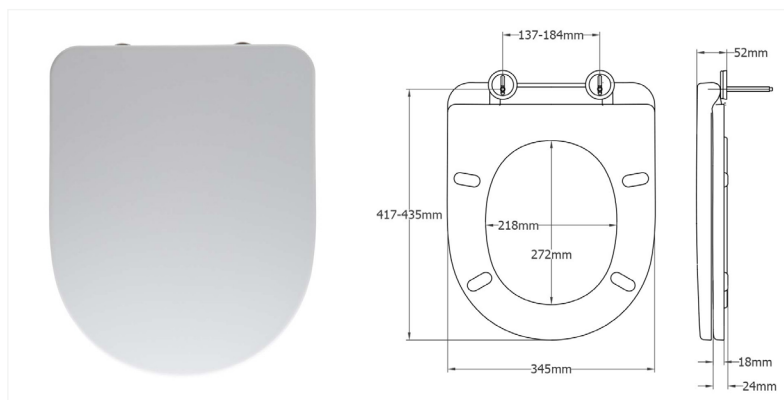

ALPINA 2210ST000

- WC-Sitz aus Duroplast, Farbe: weiß
- Sandwich-Style in D-Form
- Edelstahl-Scharniere, verstellbar von 137 - 184 mm, zur Befestigung von unten mit Schnellverschraubung
- 4 Ring- und 2 Deckelpuffer
- Maximale Gewichtsbelastung: 150 kg