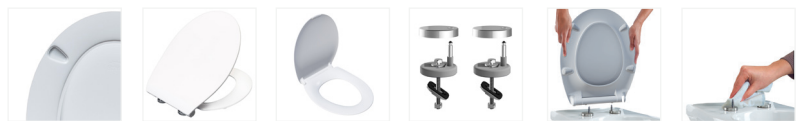

BEMIS CLICK & CLEAN® SLIM 2311CNCTF000

- mit Absenkautomatik
- abnehmbar mittels Click & Clean
- WC-Sitz aus Duroplast, Farbe: weiß
- Slim-Style in Standard-Form
- Edelstahl-Scharniere, verstellbar von 80-180 mm, zur Befestigung von oben
- 4 Ring- und 1 Deckelpuffer
- Maximale Gewichtsbelastung: 150 kg
- Material mit antibakteriellen Eigenschaften

Passend für

Duravit: No1, Hornberg - Geberit: 4U(S) iCon, One, Acanto, Mango - Ideal Standard: Eurovit, Exacto, Washpoint - Laufen: Pro new rimless, Pro compact, Living, Lua - V&B: Embrace, Subway 1, Avento, O novo, Hommage, Grangracia, Omnia - Vitra: Matrix, Sento, S50, S50 compact - Hansgrohe: EloPlura S - Grohe: Essence, Bau - Roca: Nexo *

Name	Artikelnummer	Farbe	Scharniere	EAN	Ring-puffer	Deckel-puffer	VE	Palette
BEMIS Click & Clean® Slim	2310CNCTF000	weiß	Edelstahl, 80-180mm, abnehmbar, Abs, Bvo	5012799282234	4	2	5	120