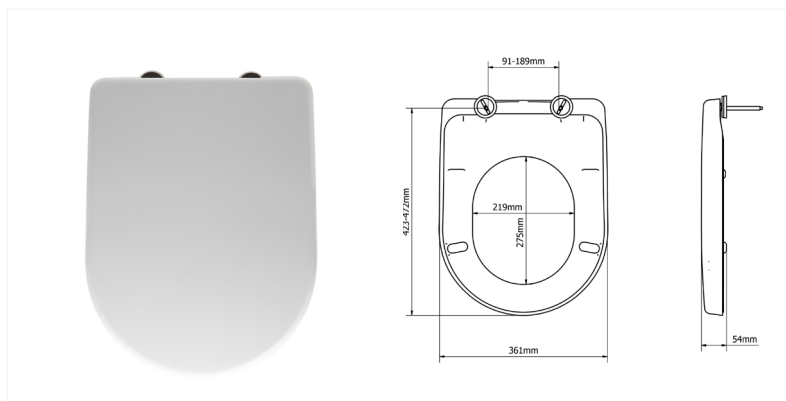

Zusammen mit unserer patentierten BEMIS Ultra-Fix® Befestigung erhalten Anwender langlebige und hochwertige WC-Sitze.

PALERMO 2204SEL000

- mit Absenkautomatik
- abnehmbar mittels Quick-Release
- WC-Sitz aus Duroplast, Farbe: weiß
- Wrap-over-Style in D-Form
- Edelstahl-Scharniere, verstellbar von 91-189 mm, zur Befestigung von unten
- 4 Ring- und 2 Deckelpuffer
- Maximale Gewichtsbelastung: 150 kg