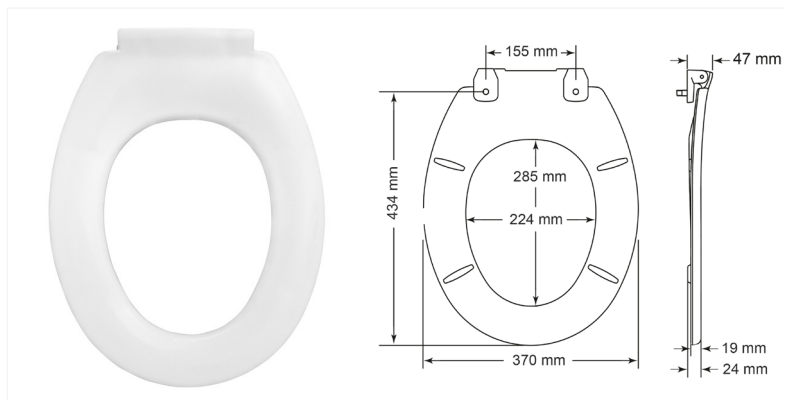

KENSEY ANTIVANDAL ULTRA-FIX 108061000

mit patentierter BEMIS Ultra-Fix® Befestigung

- WC-Sitz aus Thermoplast, Farbe: weiß
- Wrap-over-Style in Standard-Form
- Kunststoff-/Edelstahl-Scharniere, feste Breite von 155 mm, zur Befestigung von unten mit Ultra-Fix®
- 4 Ring- und 2 Deckelpuffer
- Maximale Gewichtsbelastung: 150 kg
- besonders verstärkte Scharnieraufnahmen