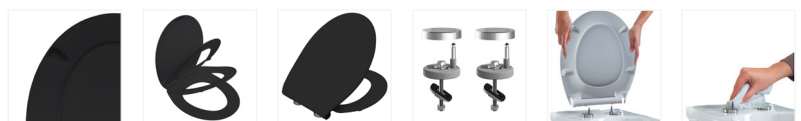

- mit Absenkautomatik
- abnehmbar mittels Click & Clean
- WC-Sitz aus Duroplast, Farbe: mattschwarz
- Slim-Style in Standard-Form
- Edelstahl-Scharniere, verstellbar von 80-180 mm, zur Befestigung von oben
- 4 Ring- und 1 Deckelpuffer
- Maximale Gewichtsbelastung: 150 kg
- Material mit antibakteriellen Eigenschaften

Passend für

Duravit: No1, Hornberg - Geberit: 4U(S) iCon, One, Acanto, Mango - Ideal Standard: Eurovit, Exacto, Washpoint - Laufen: Pro new rimless, Pro compact, Living, Lua - V&B: Embrace, Subway 1, Avento, O novo, Hommage, Grangracia, Omnia - Vitra: Matrix, Sento, S50, S50 compact - Hansgrohe: EloPlura S - Grohe: Essence, Bau - Roca: Nexo *