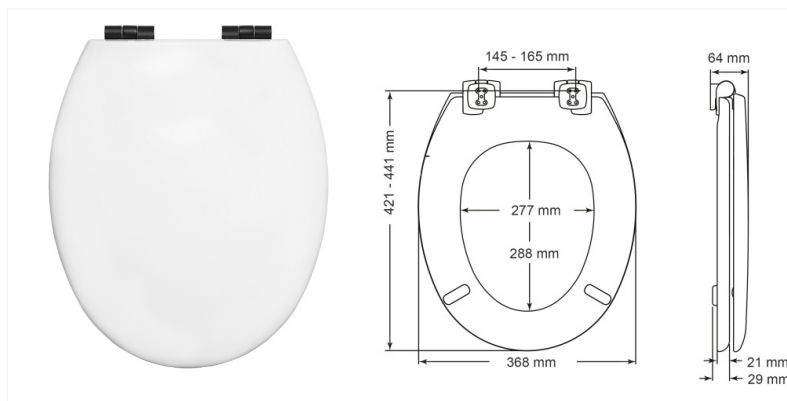

NEW YORK ULTRA-FIX 4100CLT000

mit patentierter BEMIS Ultra-Fix® Befestigung

- mit Absenkautomatik
- WC-Sitz aus Formholz, Farbe: weiß
- Sandwich-Style in Standard-Form
- verchromte Scharniere, verstellbar von 145-165 mm, zur Befestigung von unten mit Ultra-Fix®
- 2 Ring- und 2 Deckelpuffer
- Maximale Gewichtsbelastung: 150 kg
- Lackierung mit Farben auf Wasserbasis

Passend für

Duravit: No1 - Geberit: Renovai, 4U(S) iCon - Ideal Standard: Eurovit, Washpoint - Laufen: Pro Compact, Living - V&B: O novo, Vicare, Grangracia, Omnia - Vitra: S50 - Grohe: Bau *

Name	Artikelnummer	Farbe	Scharniere	EAN	Ringpuffer	Deckelpuffer	VE	Palette
New York Slow Close Ultra-Fix	4100CLT000	weiß	verchromt, 145-165mm, Abs, Ultra-Fix, Bvu	5012799980215	2	2	5	120

NEW YORK ULTRA-FIX 4102CLT000

mit patentierter BEMIS Ultra-Fix® Befestigung

- mit Absenkautomatik
- WC-Sitz aus Formholz, Farbe: weiß
- Sandwich-Style in Standard-Form
- mattschwarze Scharniere, verstellbar von 145-165 mm, zur Befestigung von unten mit Ultra-Fix®
- 2 Ring- und 2 Deckelpuffer
- Maximale Gewichtsbelastung: 150 kg
- Lackierung mit Farben auf Wasserbasis

Passend für

Duravit: No1 - Geberit: Renovai, 4U(S) iCon - Ideal Standard: Eurovit, Washpoint - Laufen: Pro Compact, Living - V&B: O novo, Vicare, Grangracia, Omnia - Vitra: S50 - Grohe: Bau *

Name	Artikelnummer	Farbe	Scharniere	EAN	Ringpuffer	Deckelpuffer	VE	Palette
New York Slow Close Ultra-Fix	4102CLT000	weiß	verchromt, 145-165mm, Abs, Ultra-Fix, Bvu	5012799287666	2	2	6	144