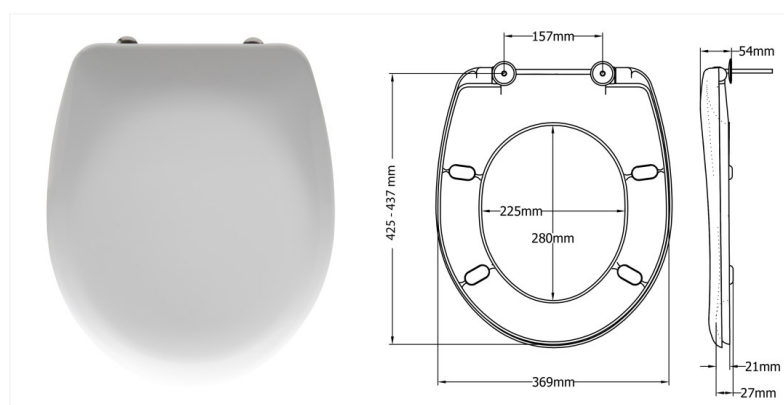

CATINA ULTRA-FIX 2202STXU000

mit patentierter BEMIS Ultra-Fix® Befestigung

- WC-Sitz aus Duroplast, Farbe: weiß
- Sandwich-Style in Standard-Form
- Edelstahl-Scharniere, feste Breite von 157 mm, zur Befestigung von unten mit Ultra-Fix®
- 4 Ring- und 2 Deckelpuffer
- Maximale Gewichtsbelastung: 150 kg

Passend für
Duravit: No1, Hornberg - Geberit: Renovai, 4U(S)
iCon, Mango - Ideal Standard: Washpoint - Laufen:
Pro Compact, Living - V&B: O novo, Vicare,
Grangracia, Omnia - Vitra: S50 - Grohe: Bau *