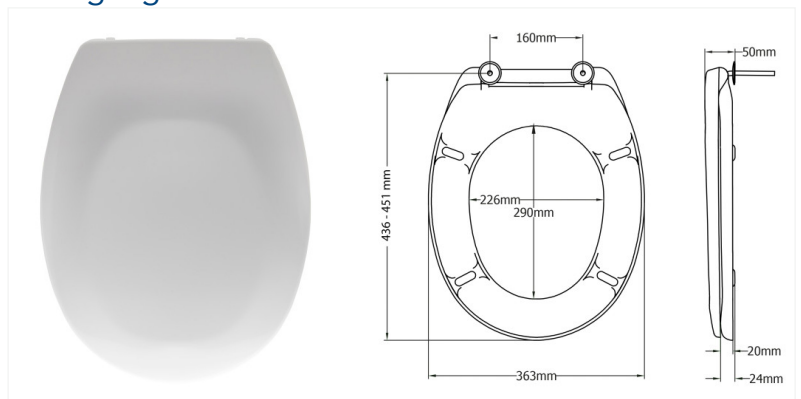

NAPOLI RAPID ULTRA-FIX 2201STXRU000

mit patentierter BEMIS Rapid Ultra-Fix® Befestigung

- WC-Sitz aus Duroplast, Farbe: weiß
- Sandwich-Style in Standard-Form
- Edelstahl-Scharniere, feste Breite von 155 mm, zur Befestigung von unten mit Rapid Ultra-Fix®
- 4 Ring- und 2 Deckelpuffer
- Maximale Gewichtsbelastung: 150 kg