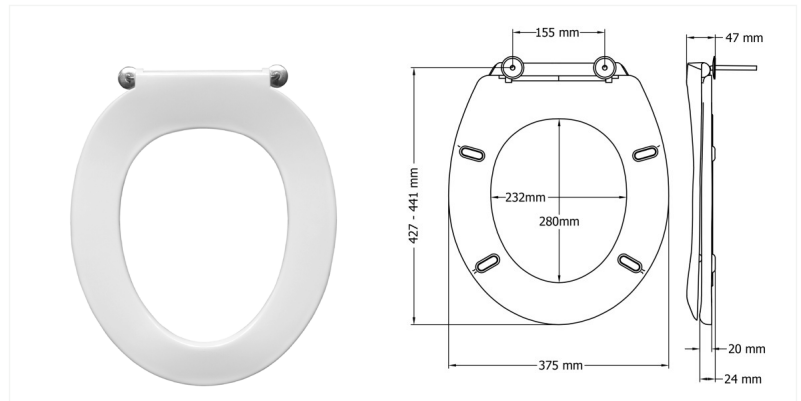

NORD RING ULTRA-FIX 100463000

mit patentierter BEMIS Ultra-Fix® Befestigung

- WC-Sitz aus Duroplast, Farbe: weiß
- Ring-Only-Style in Standard-Form
- Edelstahl-Scharniere, feste Breite von mm, zur Befestigung von unten mit Ultra-Fix®
- 4 Ring- und 0 Deckelpuffer
- Maximale Gewichtsbelastung: 150 kg