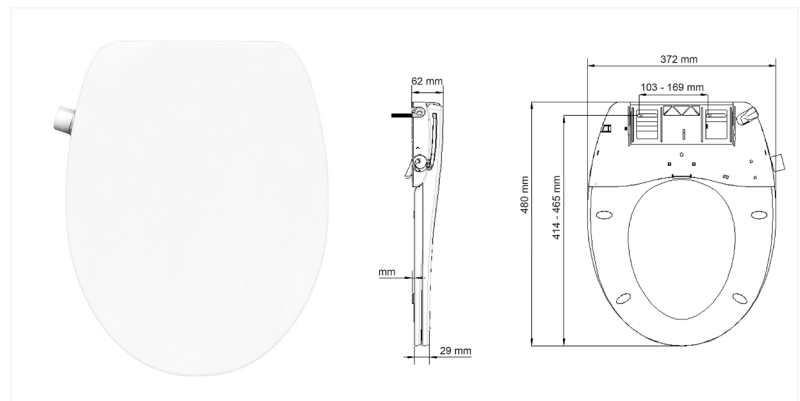

VENEZIA ULTRA-FIX 2082CLT000

mit patentierter BEMIS Ultra-Fix® Befestigung

- mit Absenkautomatik
- WC-Sitz aus Duroplast, Farbe: weiß
- Sandwich-Style in Standard-Form
- verchromte Scharniere, verstellbar von 145-165 mm, zur Befestigung von unten mit Ultra-Fix®
- 4 Ring- und 2 Deckelpuffer
- Maximale Gewichtsbelastung: 150 kg

Passend für

Duravit: No1 - Geberit: Renovai, 4U(S) iCon, Mango - Ideal Standard: Eurovit, Washpoint - Laufen: Pro compact, Living - V&B: Avento, Omnia - Vitra: S50, S50 Compact - Grohe: Bau *

Name	Artikelnummer	Farbe	Scharniere	EAN	Ringpuffer	Deckelpuffer	VE	Palette
Venezia Slow Close Ultra-Fix	2082CLT000	weiß	verchromt, 145-165mm, Abs, Bvu	5012799279340	4	2	5	120

BEMIS PURE CLEAN® BIDET SITZ ULTRA-FIX 9800BIDU000

mit patentierter BEMIS Ultra-Fix® Befestigung

- mit Absenkautomatik
- abnehmbar mittels Schiebesharnieren
- WC-Sitz aus Thermoplast, Farbe: weiß
- Sandwich-Style in Standard-Form
- Kunststoff-Scharniere, verstellbar von 130-162 mm, zur Befestigung von oben oder unten mit Ultra-Fix®
- 4 Ring- und 2 Deckelpuffer
- Maximale Gewichtsbelastung: 150 kg
- Bidetaufsatz mit 2 einstellbaren Waschdüsen, selbstreinigend, zertifiziert nach EN 1717
- inkl 3-Wege-Ventil und 3/8" Anschlusschlauch (80cm)

Passend für

Duravit: No1, Hornberg - Geberit: Renovai, 4U(S) iCon, Acanto, Mango - Ideal Standard: Eurovit, Exacto, Washpoint - Laufen: Pro new rimless, Lua - V&B: Embrace, Subway1, Avento, O novo, Vicare, Hommage, Grangracia, Omnia - Vitra: S50, S50 compact - Hansgrohe: EloPlura S - Grohe: Essence, Bau - Roca: Nexo