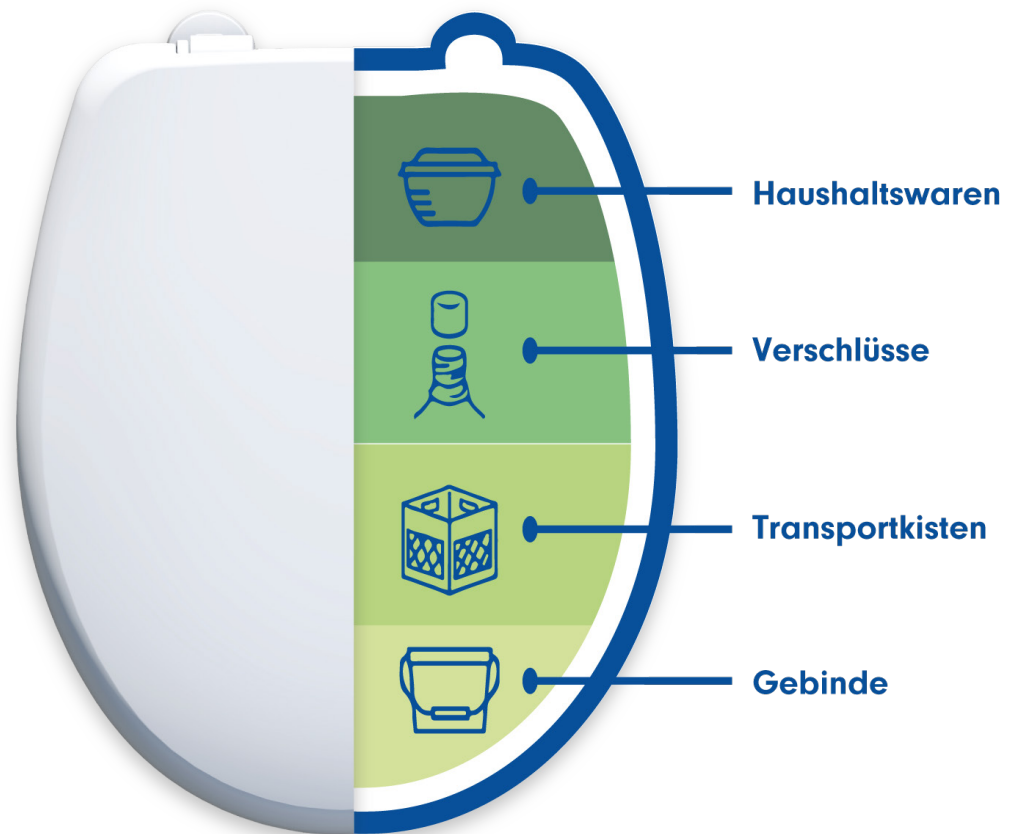

RECYCELTER KUNSTSTOFF

- ✓ Aus mindestens 95% Post Consumer recyceltem Kunststoff.
- ✓ Qualität entsprechend herkömmlicher (recyclingfähiger) WC-Sitze
- ✓ Unsere lokale Produktion garantiert kurze Transportwege.