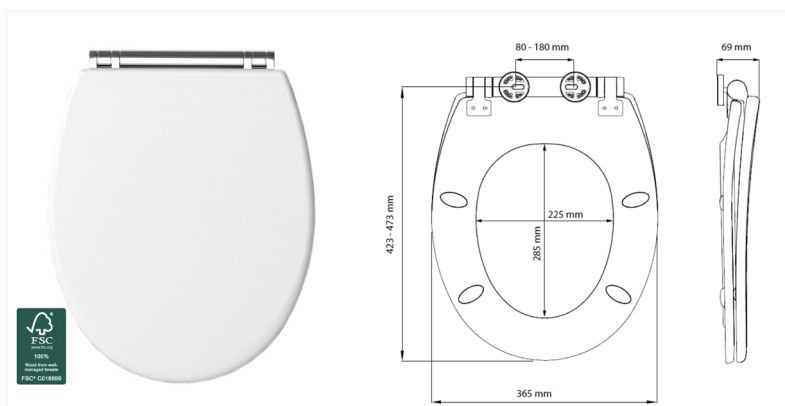

BEMIS CLICK & CLEAN® CLASSIC WOOD – FSC® 4510QCNCTF000

- mit Absenkautomatik
- abnehmbar mittels Click & Clean
- WC-Sitz aus Formholz, Farbe: weiß
- Sandwich-Style in Standard-Form
- Edelstahl-Scharniere, verstellbar von 80-180 mm, zur Befestigung von oben
- 4 Ring- und 2 Deckelpuffer
- Maximale Gewichtsbelastung: 150 kg
- Lackierung mit Farben auf Wasserbasis und antibakteriellen Eigenschaften
- FSC-zertifiziert (FSC Mix Credit)

Passend für

Duravit: No1, Hornberg - Geberit: 4U(S) iCon, One, Acanto, Mango - Ideal Standard: Eurovit, Exacto, Washpoint - Laufen: Pro new rimless, Pro compact, Living, Lua - V&B: Embrace, Subway 1, Avento, O novo, Hommage, Grangracia, Omnia - Vitra: Matrix, Sento, S50, S50compact - Hansgrohe: EloPlura5 - Grohe: Essence, Bau - Roca: Nexo

Name	Artikelnummer	Farbe	Scharniere	EAN	Ringpuffer	Deckelpuffer	VE	Palette
BEMIS Click & Clean® Classic Wood	4510QCNCTF000	weiß	verchromt, 145-165mm, Abs, Bvu	5012799288564	4	2	5	120