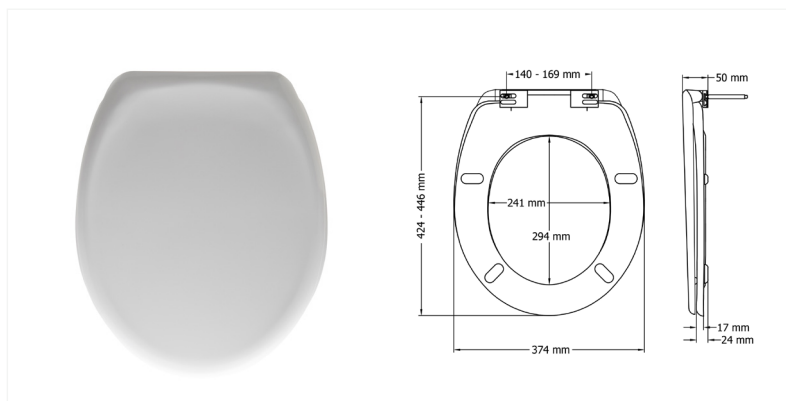

MODICA 2203PL000

- mit Absenkautomatik
- WC-Sitz aus Duroplast, Farbe: weiß
- Sandwich-Style in Standard-Form
- Kunststoff-Scharniere, verstellbar von 140-169 mm, zur Befestigung von unten
- 4 Ring- und 2 Deckelpuffer
- Maximale Gewichtsbelastung: 150 kg

Passend für
Geberit: Mango - Laufen: Pro compact, Living - V&B:
O novo, Vicare, Omnia Architectura, Omnia Classic -
Grohe: Bau *