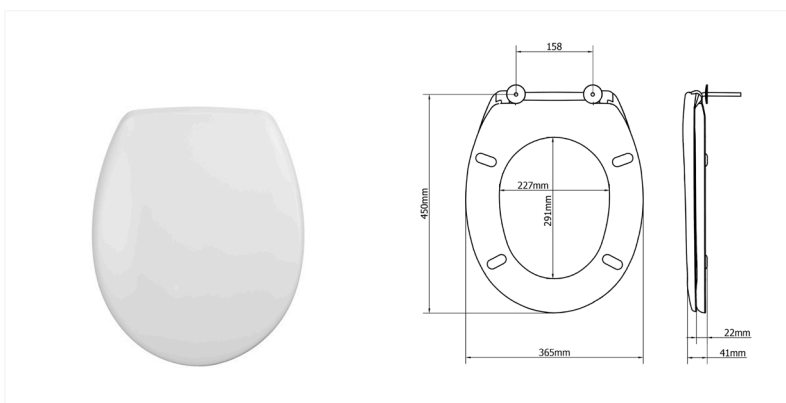

Passend für
Duravit: No1, Hornberg - Geberit: Renovai, 4U(S)
iCon, Flow, Mango - Ideal Standard: Washpoint -
V&B: O novo, Vicare, Grangracia, Omnia - Vitra: S50,
S50 compact - Grohe: Bau *