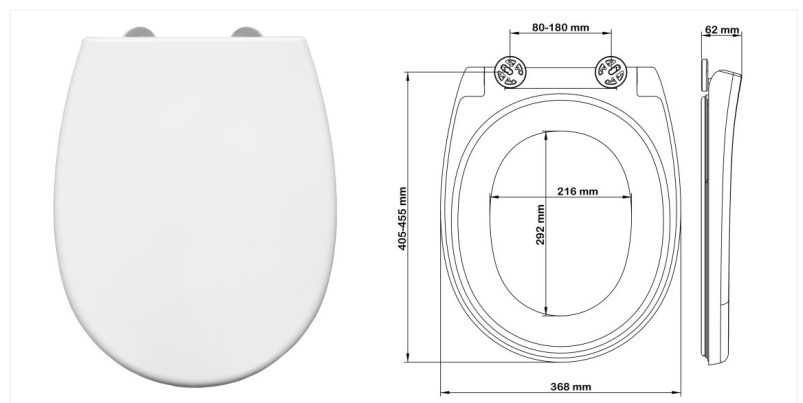

Passend für
Duravit: No1, Homberg - Geberit: 4U(S) iCon, One, Acanto, Mango - Ideal Standard: Eurovit, Exacto, Washpoint - Laufen: Pro new rimless, Pro compact, Living, Lua - V&B: Embrace, Subway 1, Avento, O novo, Hommage, Grangracia, Omnia - Vitra: Matrix, Sento, S50, S50 compact - Hansgrohe: EloPlura S - Grohe: Essence, Bau - Roca: Nexo *