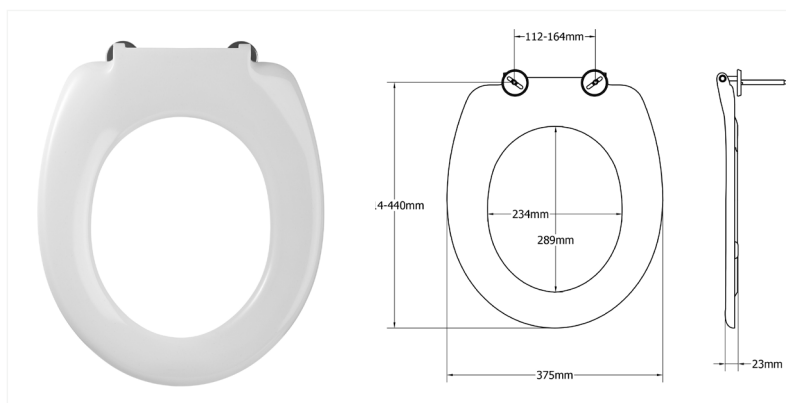

ESCLUSIVO RAPID ULTRA-FIX 2217STRU000

mit patentierter BEMIS Rapid Ultra-Fix® Befestigung

- WC-Sitz aus Duroplast, Farbe: weiß
- Sandwich-Style in Standard-Form
- Edelstahl-Scharniere, verstellbar von 112-164 mm, zur Befestigung von unten mit Rapid Ultra-Fix®
- 2 Ring- und 2 Deckelpuffer
- Maximale Gewichtsbelastung: 150 kg

Passend für

Duravit: No1, Hornberg - Geberit: Renovai, 4U(S)
iCon, Flow, Mango - Ideal Standard: Washpoint -
V&B: O novo, Vicare, Grangracia, Omnia - Vitra: S50,
S50 compact - Grohe: Bau *

Name	Artikelnummer	Farbe	Scharniere	EAN	Ring-puffer	Deckelpuffer	VE	Palette
Esclusivo Rapid Ultra-Fix	2217STRU000	weiß	Edelstahl, 112-164mm, Rapid Ultra-Fix, Bvu	3858884709789	4	2	7	168

ESCLUSIVO RING RAPID ULTRA-FIX 2217STRUR000

mit patentierter BEMIS Rapid Ultra-Fix® Befestigung

- WC-Sitz aus Duroplast, Farbe: weiß
- Ring-Only-Style in Standard-Form
- Edelstahl-Scharniere, verstellbar von 112-164 mm, zur Befestigung von unten mit Rapid Ultra-Fix®
- 2 Ring- und 0 Deckelpuffer
- Maximale Gewichtsbelastung: 150 kg

Passend für

Duravit: No1, Hornberg - Geberit: Renovai, 4U(S)
iCon, Flow, Mango - Ideal Standard: Washpoint -
V&B: O novo, Vicare, Grangracia, Omnia - Vitra: S50,
S50 compact - Grohe: Bau *

Name	Artikelnummer	Farbe	Scharniere	EAN	Ring-puffer	Deckelpuffer	VE	Palette
Esclusivo Ring Rapid Ultra-Fix	2217STRUR000	weiß	Edelstahl, 112-164mm, Rapid Ultra-Fix, Bvu	3858884709772	4	2	7	168