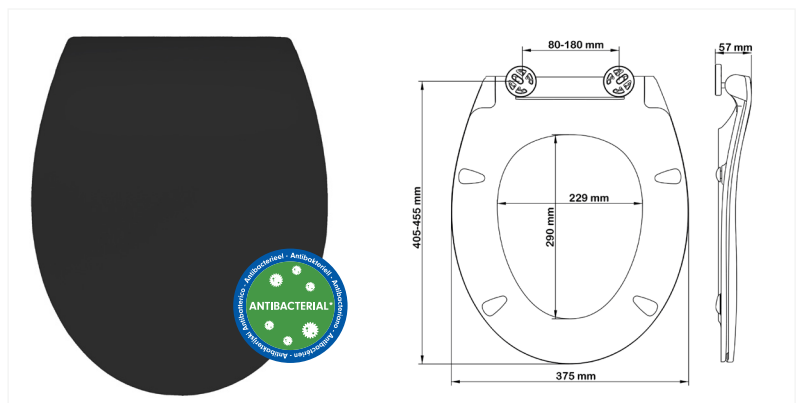

Name	Artikelnummer	Farbe	Scharniere	EAN	Ring-puffer	Deckel-puffer	VE	Palette
BEMIS Click & Clean® Slim	2311CNCTF147	weiß	Edelstahl, 80-180mm, abnehmbar, Abs, bvo	5012799287901	4	2	5	120