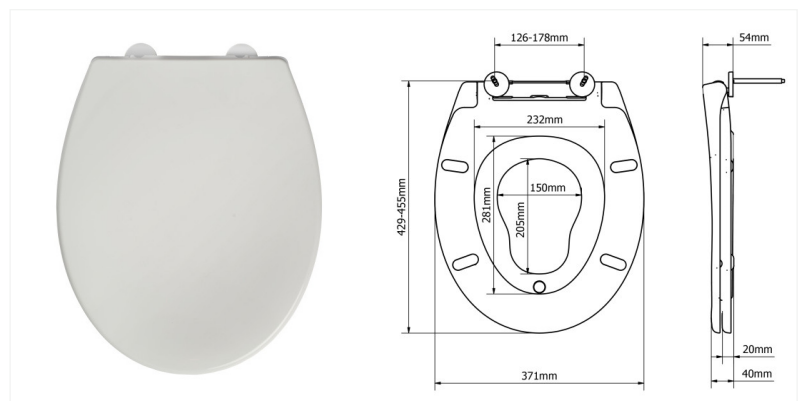

REYBRIDGE FAMILIENSITZ 8100PB000

- mit Absenkautomatik
- abnehmbar mittels Push Button
- WC-Sitz aus Thermoplast, Farbe: weiß
- Sandwich-Style in Standard-Form
- Kunststoff-Scharniere, verstellbar von 126-178 mm, zur Befestigung von oben
- 4 Ring- und 2 Deckelpuffer
- Maximale Gewichtsbelastung: 150 kg
- Familiensitz mit Kindereinsatz, Magnethalter für Kindereinsatz, Einsatz ohne Werkzeug abnehmbar