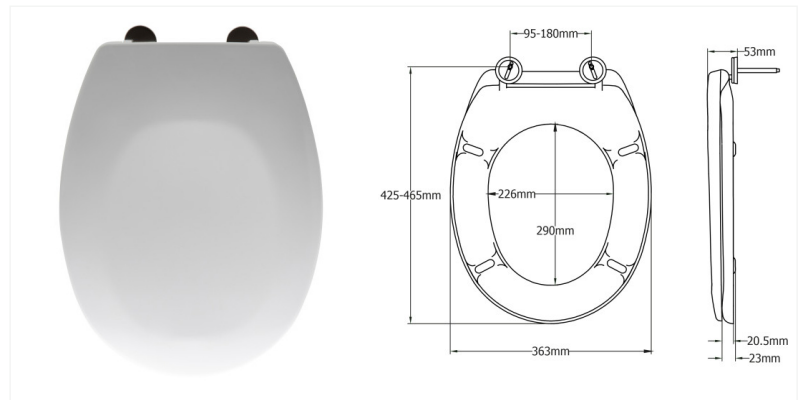

CASERTA 2201SEL000

- mit Absenkautomatik
- abnehmbar mittels Quick-Release
- WC-Sitz aus Duroplast, Farbe: weiß
- Sandwich-Style in Standard-Form
- Edelstahl-Scharniere, verstellbar von 95-180 mm, zur Befestigung von unten
- 4 Ring- und 2 Deckelpuffer
- Maximale Gewichtsbelastung: 150 kg