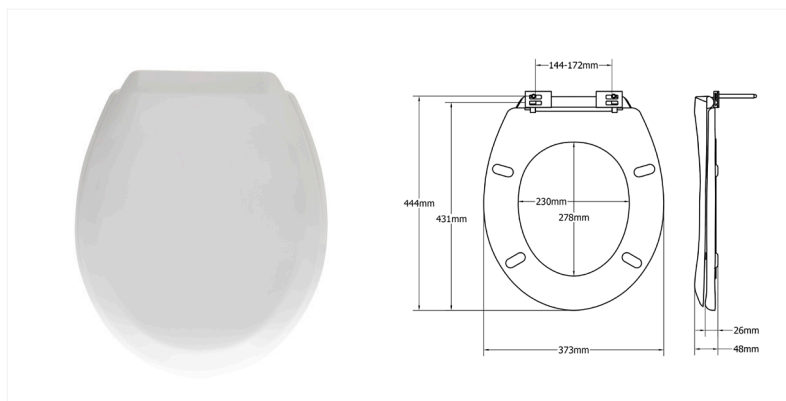

LATINA 2200PL000

- mit Absenkautomatik
- WC-Sitz aus Duroplast, Farbe: weiß
- Sandwich-Style in Standard-Form
- Kunststoff-Scharniere, verstellbar von 144-172 mm, zur Befestigung von unten
- 4 Ring- und 2 Deckelpuffer
- Maximale Gewichtsbelastung: 150 kg