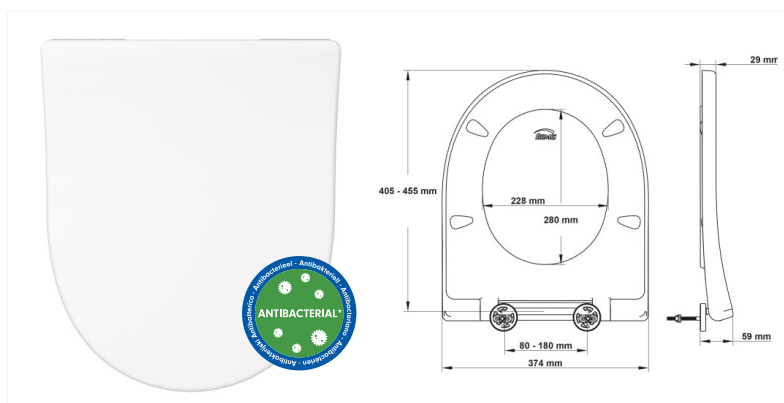

BEMIS PUSH 2 CLEAN® TRENTO 2380BPBTF000

- mit Absenkautomatik
- abnehmbar mittels Push 2 Clean
- WC-Sitz aus Duroplast, Farbe: weiß
- Wrap-over-Style in D-Form
- Edelstahl-Scharniere, verstellbar von 80-180 mm, zur Befestigung von oben
- 4 Ring- und 2 Deckelpuffer
- Maximale Gewichtsbelastung: 150 kg