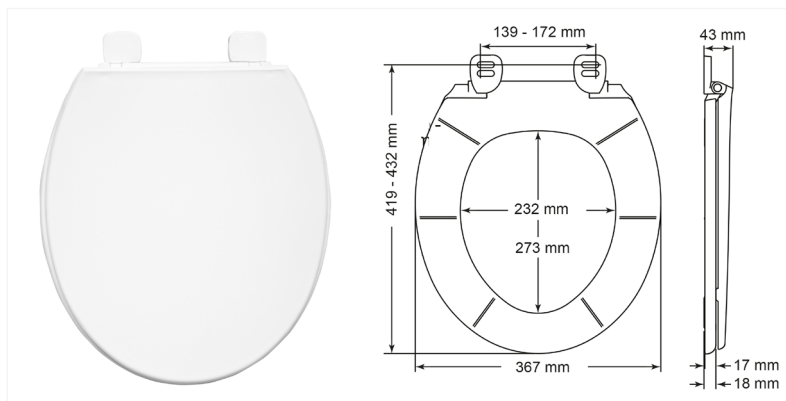

Ideal für preisbewusste Kunden und Erstausstattungen z.B. im Wohnungsbau.

CHESTER ULTRA-FIX

7210ART000

mit patentierter BEMIS Ultra-Fix® Befestigung

- WC-Sitz aus Thermoplast, Farbe: weiß
- Sandwich-Style in Standard-Form
- Kunststoff-Scharniere, verstellbar von 139-172 mm, zur Befestigung von unten mit Ultra-Fix®
- 6 Ring- und 2 Deckelpuffer
- Maximale Gewichtsbelastung: 150 kg