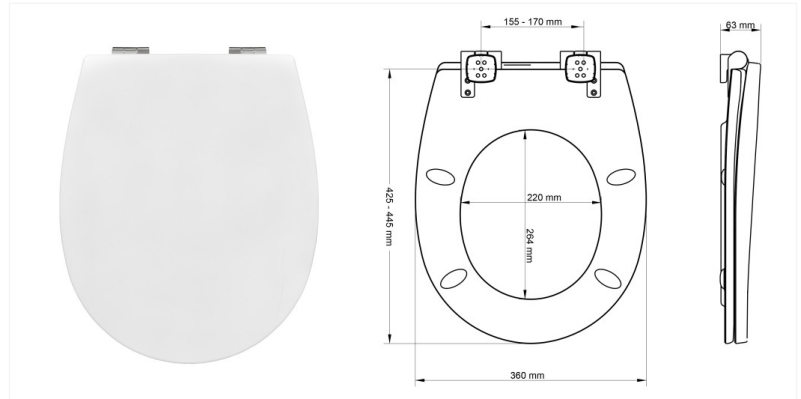

HUDSON ULTRA-FIX 4443QCLT000

mit patentierter BEMIS Ultra-Fix® Befestigung

- mit Absenkautomatik
- WC-Sitz aus Formholz, Farbe: weiß
- Sandwich-Style in Standard-Form
- verchromte Scharniere, verstellbar von 145-165 mm, zur Befestigung von unten mit Ultra-Fix®
- 4 Ring- und 2 Deckelpuffer
- Maximale Gewichtsbelastung: 150 kg
- Lackierung mit Farben auf Wasserbasis
- Gefertigt aus FSC-zertifiziertem Holz