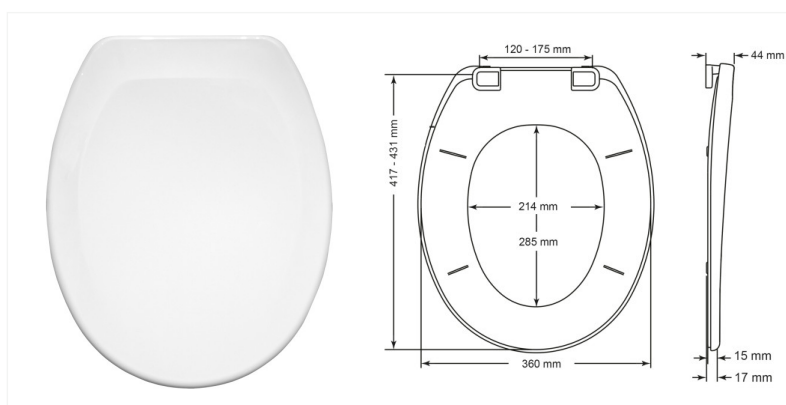

ASHFORD 7250TP000

- WC-Sitz aus Thermoplast, Farbe: weiß
- Wrap-over-Style in Standard-Form
- Kunststoff-Scharniere, verstellbar von 120-175 mm, zur Befestigung von unten
- 4 Ring- und 2 Deckelpuffer
- Maximale Gewichtsbelastung: 150 kg