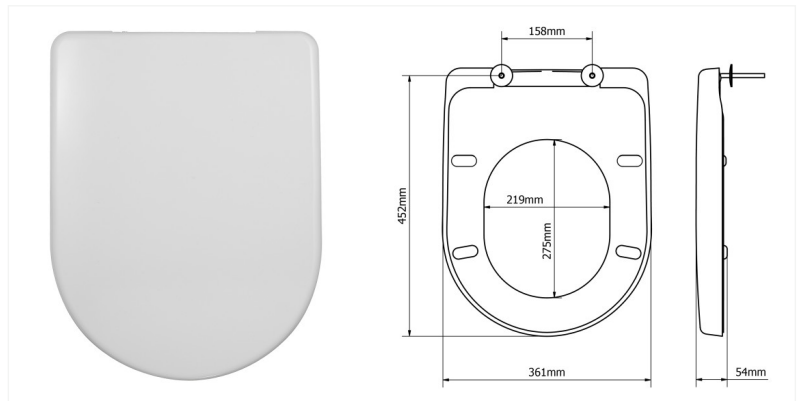

PISA RAPID ULTRA-FIX 2206STXRU000

mit patentierter BEMIS Rapid Ultra-Fix® Befestigung

- WC-Sitz aus Duroplast, Farbe: weiß
- Wrap-over-Style in D-Form
- Edelstahl-Scharniere, feste Breite von 158 mm, zur Befestigung von unten mit Rapid Ultra-Fix®
- 4 Ring- und 2 Deckelpuffer
- Maximale Gewichtsbelastung: 150 kg

Passend für
V&B: Avento, O novo, Vicare, Grangracia, Omnia Vita
- Vita: S50 *