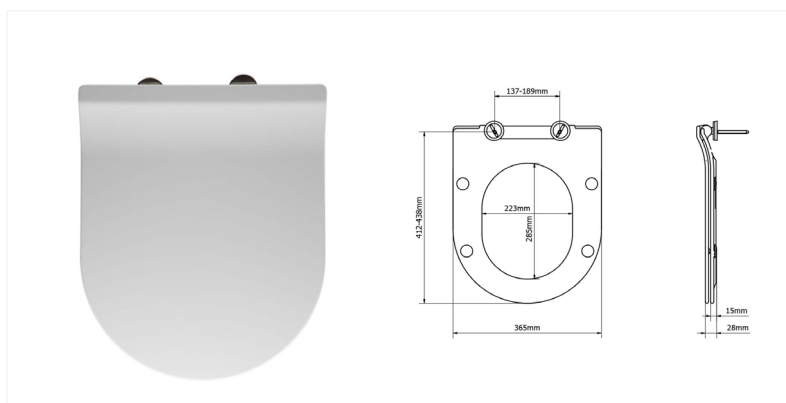

Passend für
Duravit: No1 - Geberit: Renovai, Acanto, Flow, Mango
- Ideal Standard: Exacto, Washpoint - Laufen: Pro new
rimless, Pro compact, Living, Lua - V&B: Embrace,
Avento, Vicare, Hommage, Magnum, Omnia Vita -
Vitra: Matrix, Sento, S50, S50 compact - Hansgrohe:
EloPlura S - Grohe: Essence - Roca: Nexo *