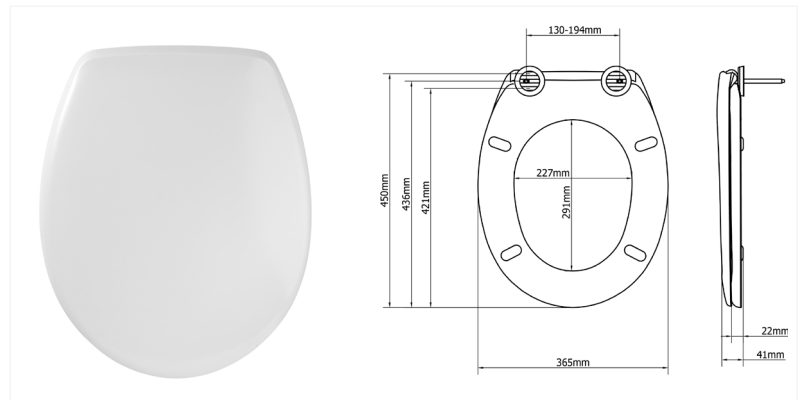

MODENA 2217PP000

- WC-Sitz aus Duroplast, Farbe: weiß
- Sandwich-Style in Standard-Form
- Kunststoff-Scharniere, verstellbar von 130 - 194 mm, zur Befestigung von unten
- 4 Ring- und 2 Deckelpuffer
- Maximale Gewichtsbelastung: 150 kg

Passend für
Geberit: Mango - Laufen: Pro compact, Living - V&B:
O novo, Vicare, Omnia Architectura, Omnia Classic -
Grohe: Bau *