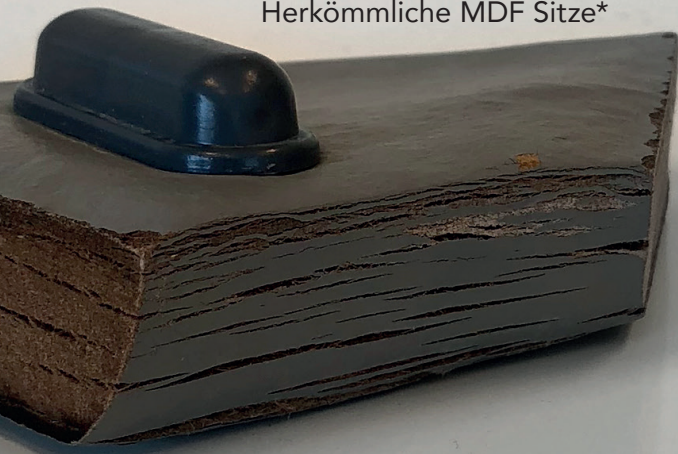

Moulded Wood / Formholz

Duroplast / Urea

Thermoplast

Recycling Kunststoff

WIEDERGEWONNENES FORMHOLZ

Für unsere Formholzsitze verwenden wir ausschließlich feinstes Holzmehl, welches wir in unserem Werk aus den Resten industrieller Holzverarbeitung selbst herstellen. Angelieferte Säge- und Hobelspäne werden in unserem Werk zu einem feinen Holzmehl gemahlen.

Dabei werden auch kleinst Metallreste z.B. von Nägeln und Schrauben entfernt. Dieses Holzmehl wird mit Harzgranulat gemischt und unter Druck in Sitz- und Deckelformen gepresst, ähnlich wie das Druckgussverfahren bei Urea-/Duroplastsitzen.

Herkömmliche MDF Sitze*

Original BEMIS Formholz*

* Die Musterstücke wurden für 24 Stunden unter Wasser getaucht

Herkömmliche MDF Sitze

- MDF (Medium Density Fibre Board / Mitteldichtes Fasermaterial) ist ein Produkt aus Holzfasern und weist eine mittlere Dichte auf
- Durch die grobe Struktur des Materials ist MDF anfällig gegenüber Wasser und Verunreinigungen
- Bei länger anhaltendem Kontakt mit Wasser (oder Wasserdampf) können MDF Sitze sich verziehen, aufquellen oder sogar brechen
- Bei der Herstellung entsteht ein hoher Anteil an Holzabfall
- 3-dimensionales Design erfordert mehr und aufwendige Arbeitsschritte
- In herkömmlichem MDF können sich kleinste Metallsplitter von Schrauben oder Nägeln befinden

DUROPLAST

Duroplast ist kratz- & hitzebeständig sowie lichtecht. Für die Fertigung wird eine spezielle Mischung aus Urea und reinem Kunststoffgranulat verwendet. Bei der Herstellung entsteht eine geschlossene und porenfreie Oberfläche, die von Natur aus antibakteriell wirkt.