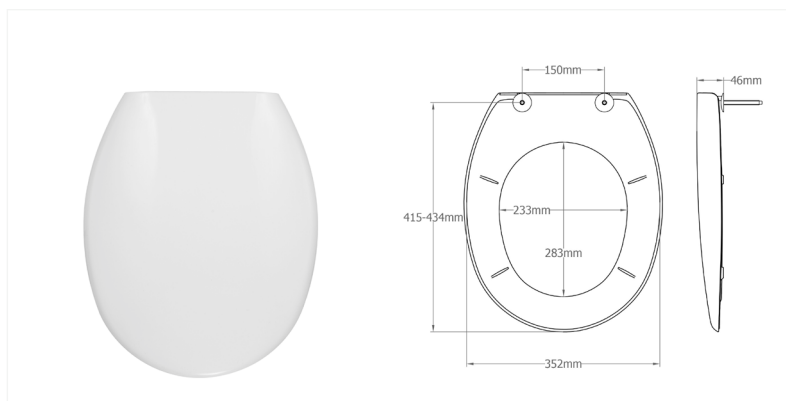

PRATO 2212PP000

- WC-Sitz aus Thermoplast, Farbe: weiß
- Wrap-over-Style in Standard-Form
- Kunststoff-Scharniere, feste Breite von 150 mm, zur Befestigung von unten
- 4 Ring- und 2 Deckelpuffer
- Maximale Gewichtsbelastung: 150 kg

Passend für
Duravit: No1, Hornberg - Geberit: Renovai, 4U(S) iCon, Mango - Ideal Standard: Connect, Eurovit - V&B: O novo, Omnia - Vitra: S50 - Grohe: Bau *