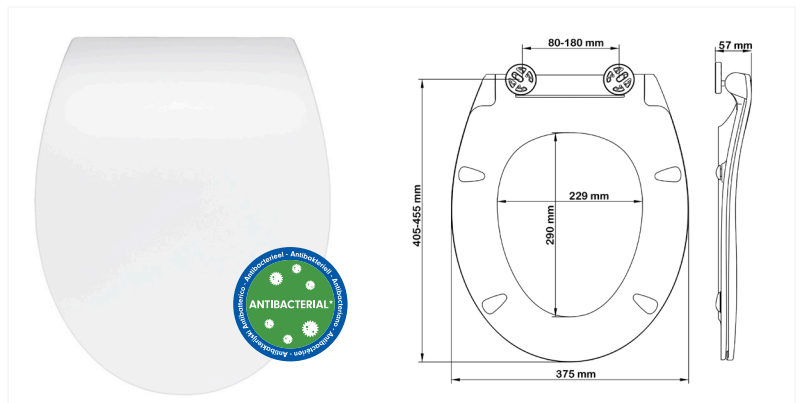

BEMIS CLICK & CLEAN® SLIM 2311CNCTF000

- mit Absenkautomatik
- abnehmbar mittels Click & Clean
- WC-Sitz aus Duroplast, Farbe: weiß
- Slim-Style in Standard-Form
- Edelstahl-Scharniere, verstellbar von 80-180 mm, zur Befestigung von oben
- 4 Ring- und 1 Deckelpuffer
- Maximale Gewichtsbelastung: 150 kg
- Material mit antibakteriellen Eigenschaften

Passend für

Duravit: No1, Hornberg - Geberit: 4U(S) iCon, One, Acanto, Mango - Ideal Standard: Eurovit, Exacto, Washpoint - Laufen: Pro new rimless, Pro compact, Living, Lua - V&B: Embrace, Subway 1, Avento, O novo, Hommage, Grangracia, Omnia - Vitra: Matrix, Sento, S50, S50 compact - Hansgrohe: EloPlura S - Grohe: Essence, Bau - Roca: Nexo *

Name	Artikelnummer	Farbe	Scharniere	EAN	Ring-puffer	Deckel-puffer	VE	Palette
BEMIS Click & Clean® Slim	2310CNCTF000	weiß	Edelstahl, 80-180mm, abnehmbar, Abs, Bvo	5012799282234	4	2	5	120

BEMIS CLICK & CLEAN® SLIM MATTSCHWARZ 2311CNCTF147

- mit Absenkautomatik
- abnehmbar mittels Click & Clean
- WC-Sitz aus Duroplast, Farbe: mattschwarz
- Slim-Style in Standard-Form
- Edelstahl-Scharniere, verstellbar von 80-180 mm, zur Befestigung von oben
- 4 Ring- und 1 Deckelpuffer
- Maximale Gewichtsbelastung: 150 kg
- Material mit antibakteriellen Eigenschaften

Passend für

Duravit: No1, Hornberg - Geberit: 4U(S) iCon, One, Acanto, Mango - Ideal Standard: Eurovit, Exacto, Washpoint - Laufen: Pro new rimless, Pro compact, Living, Lua - V&B: Embrace, Subway 1, Avento, O novo, Hommage, Grangracia, Omnia - Vitra: Matrix, Sento, S50, S50 compact - Hansgrohe: EloPlura S - Grohe: Essence, Bau - Roca: Nexo *