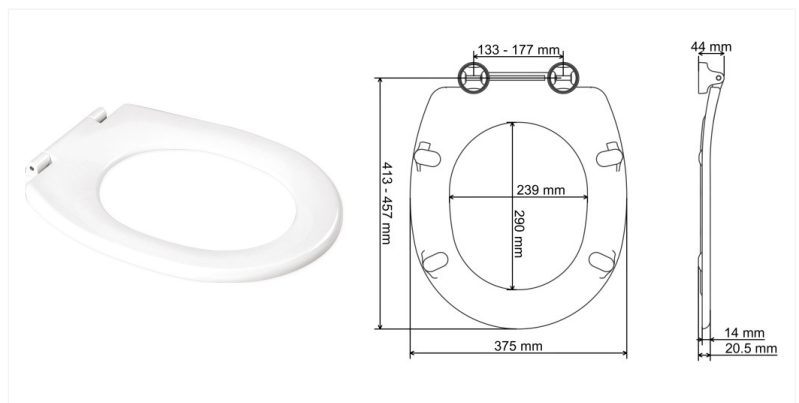

Passend für
Duravit: No1, Durastyle - Geberit: 4U(S) iCon, One, Acanto, Mango - Ideal Standard: Eurovit, Exacto, Washpoint - Laufen: Pro new rimless, Pro compact, Living, Lua - V&B: Embrace, Subway 1, Avento, O novo, Vicare, Hommage, Grangracia, Omnia Architectura, Omnia Classic - Hansgrohe: EloPlura S - Grohe: Euro

Name	Artikelnummer	Farbe	Scharniere	EAN	Ring-puffer	Deckelpuffer	VE	Palette
Padua Top Fix	3500PPTF000	weiß	Kunststoff, 133-177mm, Bvo	5012799282944	4	-	5	120