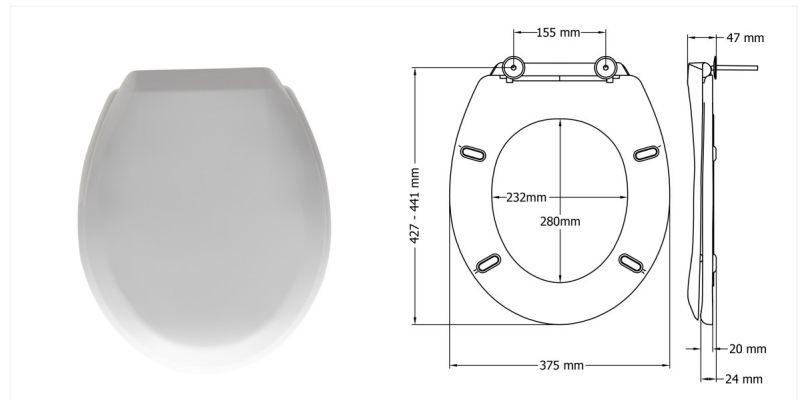

BARLETTA 2200STX000

- WC-Sitz aus Duroplast, Farbe: weiß
- Sandwich-Style in Standard-Form
- Edelstahl-Scharniere, feste Breite von 155 mm, zur Befestigung von unten mit Schnellverschraubung
- 4 Ring- und 2 Deckelpuffer
- Maximale Gewichtsbelastung: 150 kg

Passend für
Duravit: Hornberg - Geberit: 4U(S)/iCon - Laufen: Pro new rimless, Pro compact - V&B: Avento, O novo, Vicare, Grangracia