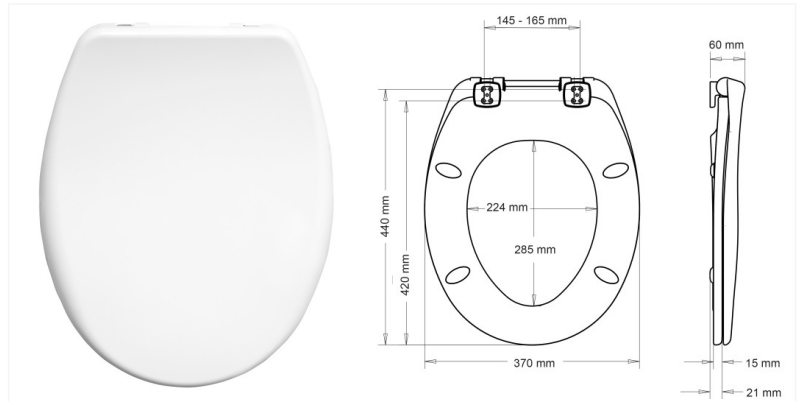

VENEZIA ULTRA-FIX 2082CLT000

mit patentierter BEMIS Ultra-Fix® Befestigung

- mit Absenkautomatik
- WC-Sitz aus Duroplast, Farbe: weiß
- Sandwich-Style in Standard-Form
- verchromte Scharniere, verstellbar von 145-165 mm, zur Befestigung von unten mit Ultra-Fix®
- 4 Ring- und 2 Deckelpuffer
- Maximale Gewichtsbelastung: 150 kg